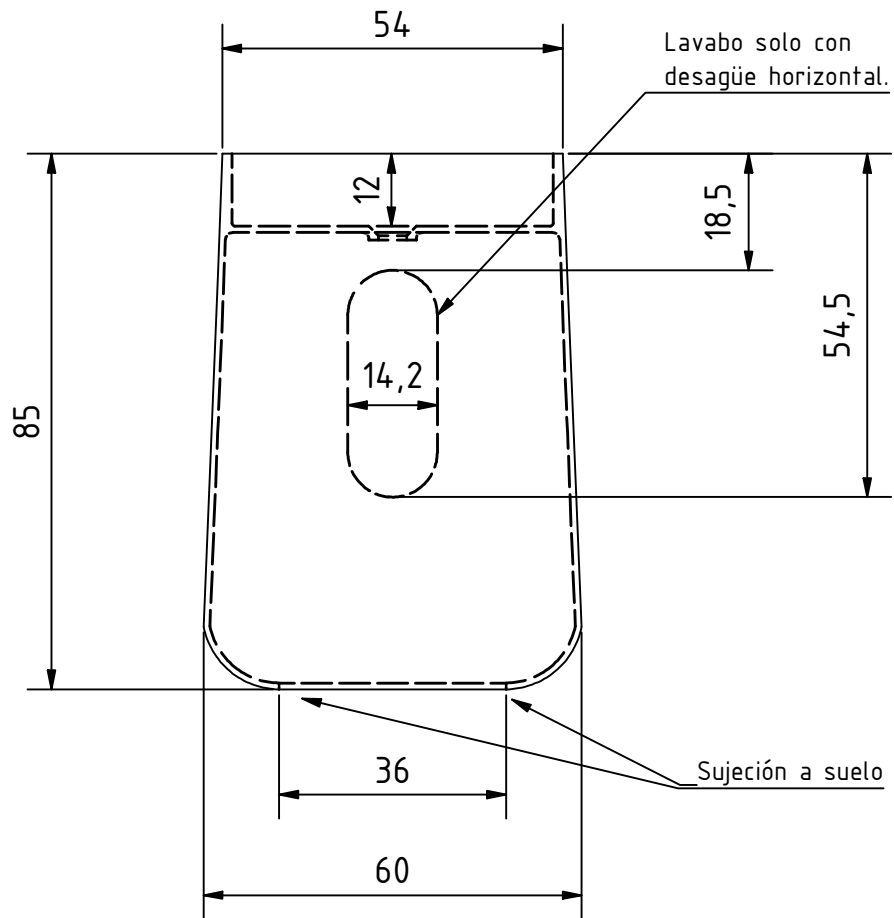

#### MODO SUJECIÓN A SUELO:

- Taco de expansión 12x60 mm.
- Tornillo doble rosca 10x110 mm.

Fecha revisión

31/10/2023

Producto

Lavabo totem  
ELIPSE

Material

SOLID