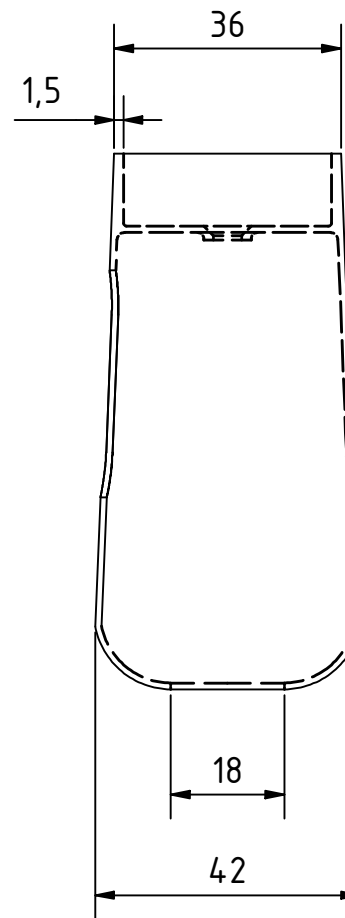

#### MODO SUJECIÓN A SUELO:

- Taco de expansión 12x60 mm.
- Tornillo doble rosca 10x110 mm.

Fecha revisión

31/10/2023

Producto

Lavabo totem  
ELIPSE

Material

SOLID