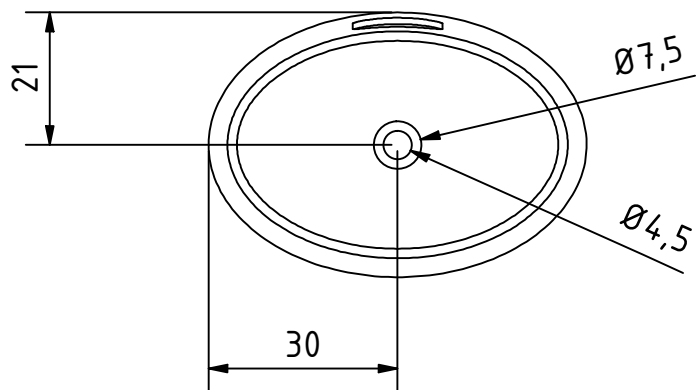

#### MODO SUJECIÓN A SUELO:

- Taco de expansión 12x60 mm.
- Tornillo doble rosca 10x110 mm.

Fecha revisión

31/10/2023

Producto

Lavabo totem  
ELIPSE

Material

SOLID